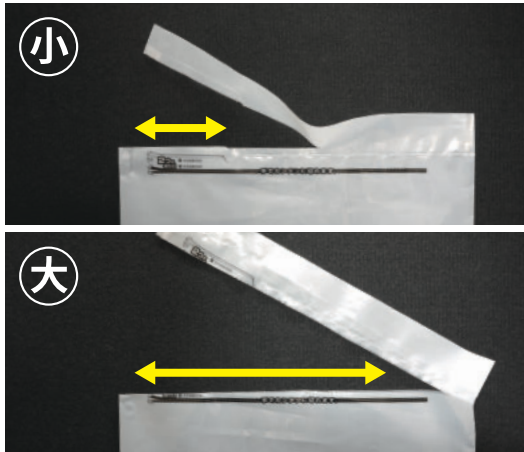

まっすぐ切れて使いやすい!

ス → ツ

イージーカット米袋

10kg

特徴 その1

はさみを使わず スーッと切れる

直線易カット PE を使用しており、
手で簡単に開封できます。

特徴 その2

2つのあけ口

二段ノッチ（2つの切込み）を採用
しており、あけ口の大きさが選べます。

特徴 その3

環境に優しいライスインキ

一部に植物由来原料を利用した、環境に配慮したライス
インキを使用しています。

※製品仕様 5kg：280mm×470mm、10kg：340mm×570mm・乳白色・微細孔付・500枚/1ケース

KYORAKU

キョーラク株式会社
パッケージング事業部 化成品開発部