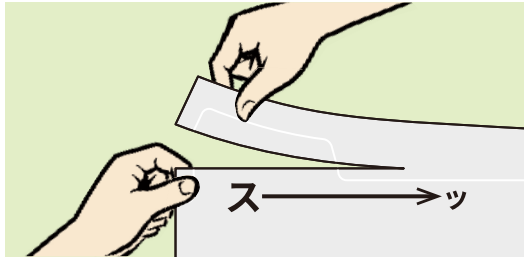

まっすぐ切れて使いやすい!

ス → ツ

イージーカット米袋

10kg

特徴 その1

はさみを使わず スーッと切れる

直線易カット PE を使用しており、
手で簡単に開封できます。

特徴 その2

2つのあけ口

二段ノッチ（2つの切込み）を採用
しており、あけ口の大きさが選べます。

特徴 その3

環境に優しいライスインキ

一部に植物由来原料を利用した、環境に配慮したライス
インキを使用しています。

※製品仕様 5kg：280mm×470mm、10kg：340mm×570mm・乳白色・微細孔付・500枚/1ケース

KYORAKU

キョーラク株式会社
パッケージング事業部 化成品開発部