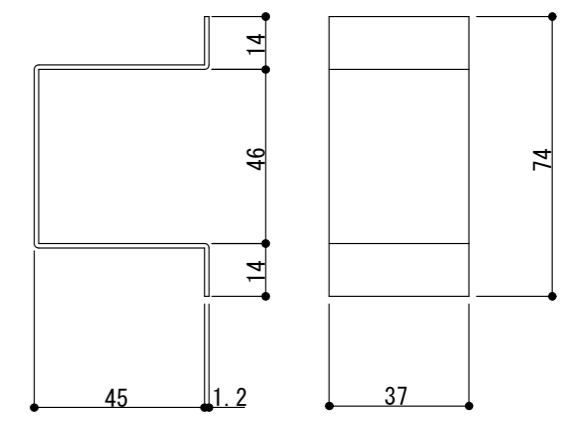

正面図

上吊り車詳細図

ブラケット詳細図

ストッパー詳細図

キョーラク株式会社

TITLE				
SIZE A3	CAGE CODE	DRAWING NUMBER	REV	
SCALE 1/2 1/5	EST. WGT	SHEET	OF	