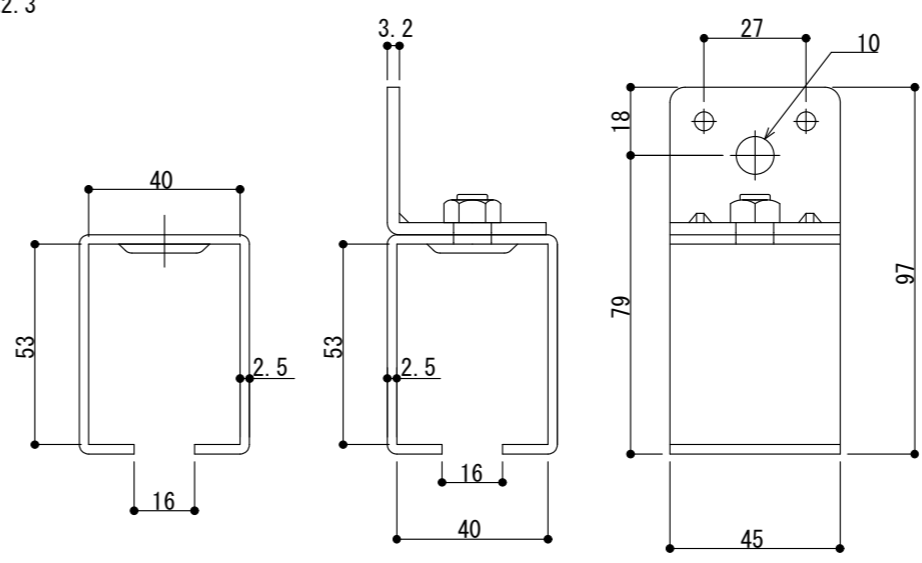

正面図

上吊り車詳細図

ブラケット詳細図

ストッパー詳細図

キョーラク株式会社

TITLE				
SIZE A3	CAGE CODE	DRAWING NUMBER	REV	
SCALE 1/2 1/5	EST. WGT	SHEET	OF	