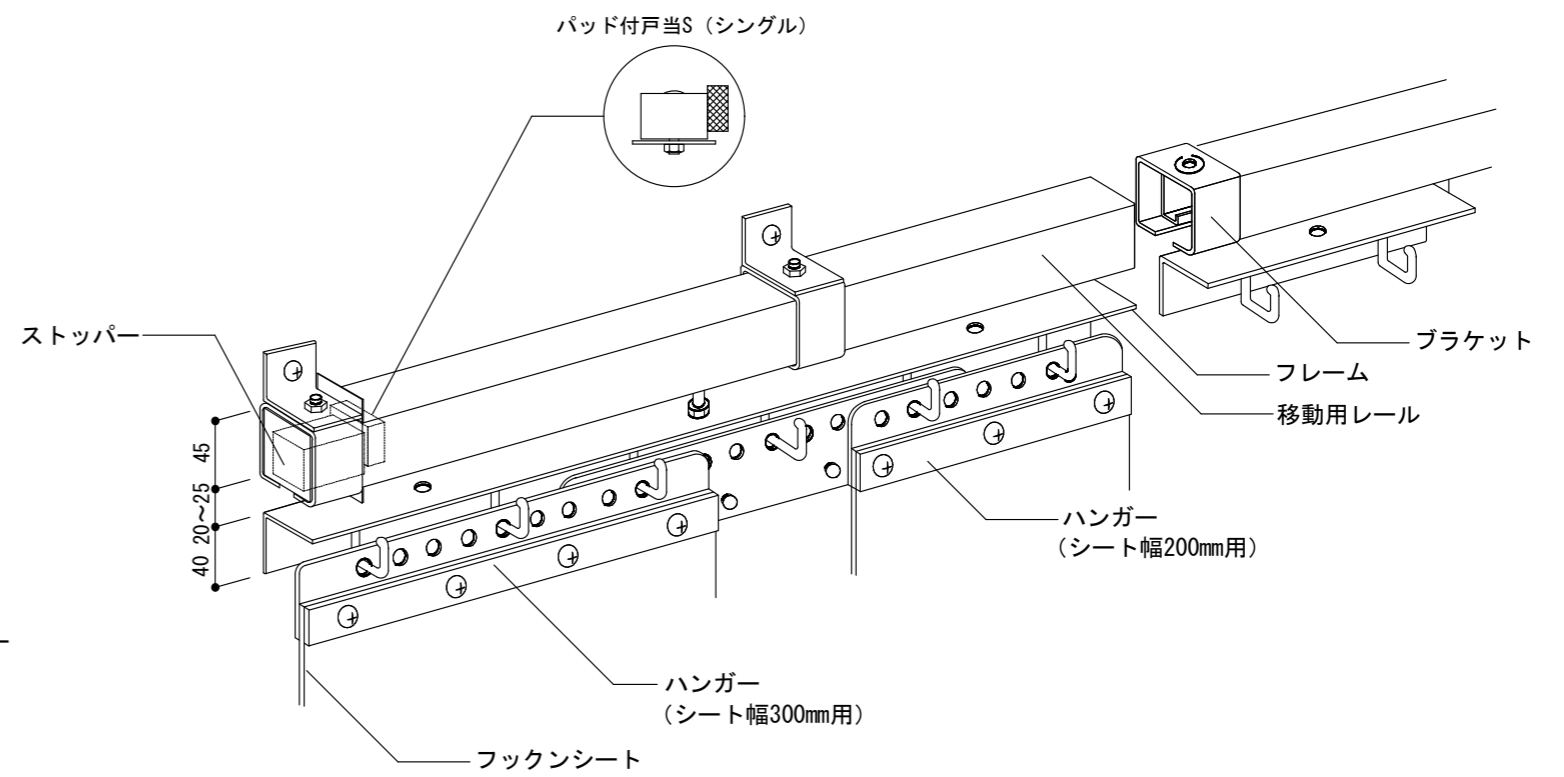

正面図

上吊り車詳細図

ブラケット詳細図

ストッパー詳細図

キョーラク株式会社

TITLE				
SIZE A3	CAGE CODE	DRAWING NUMBER	REV	
SCALE 1/2 1/5	EST. WGT	SHEET	OF	