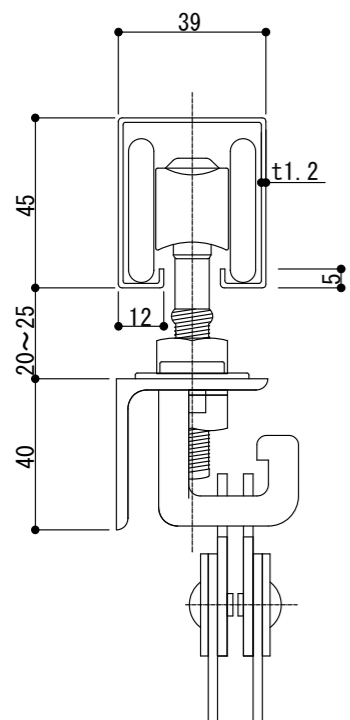

正面図

上吊り車詳細図

ブラケット詳細図

ストッパー詳細図

キョーラク株式会社

TITLE				
SIZE A3	CAGE CODE	DRAWING NUMBER	REV	
SCALE 1/2 1/5	EST. WGT	SHEET	OF	