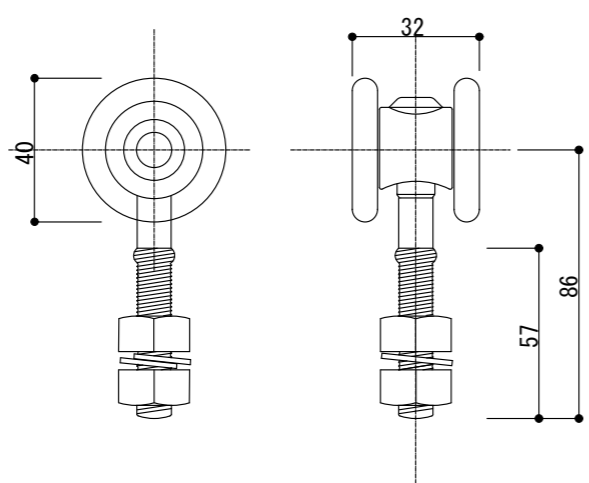

正面図

上吊り車詳細図

ブラケット詳細図

ストッパー詳細図

キョーラク株式会社

TITLE				
SIZE A3	CAGE CODE	DRAWING NUMBER	REV	
SCALE 1/2 1/5	EST. WGT	SHEET	OF	