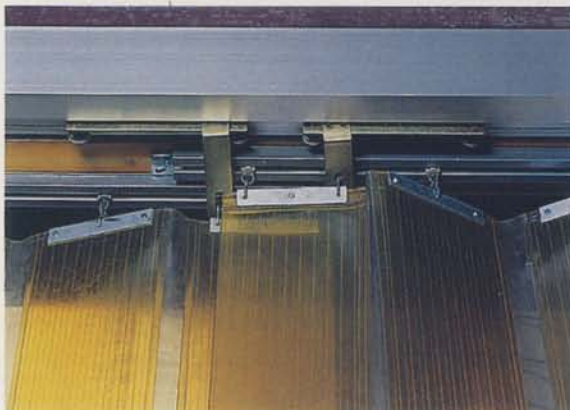

横開き自動カーテン

間仕切りカーテンの自動化が、簡単に、低コストで実現！
シート部にアコーディオンカーテンを使用した、横開き式電動間仕切りです

【特徴】

- 開閉の手間が不要
- 安価に自動開閉式カーテンが設置可能
- 約0.8m/秒の高速で開閉（引き分け式）
- シート厚2mm、3mm。重量があり、簡易の屋外間仕切りにも使用可能
- 予算、使用目的に応じてシート、センサーの選択ができます
- メンテナンス不要
- 万一リフト等がシート部に接触破損した場合でも、手で開閉可能
- シートのみ補修、取り替え可能 透明の為、採光性が良い
- 取り付け工事が簡単 低騒音の駆動装置

中央重なり部

片寄せ幅 $= (\text{コマ数} \times 20\text{mm}) + \text{シート幅程度}$