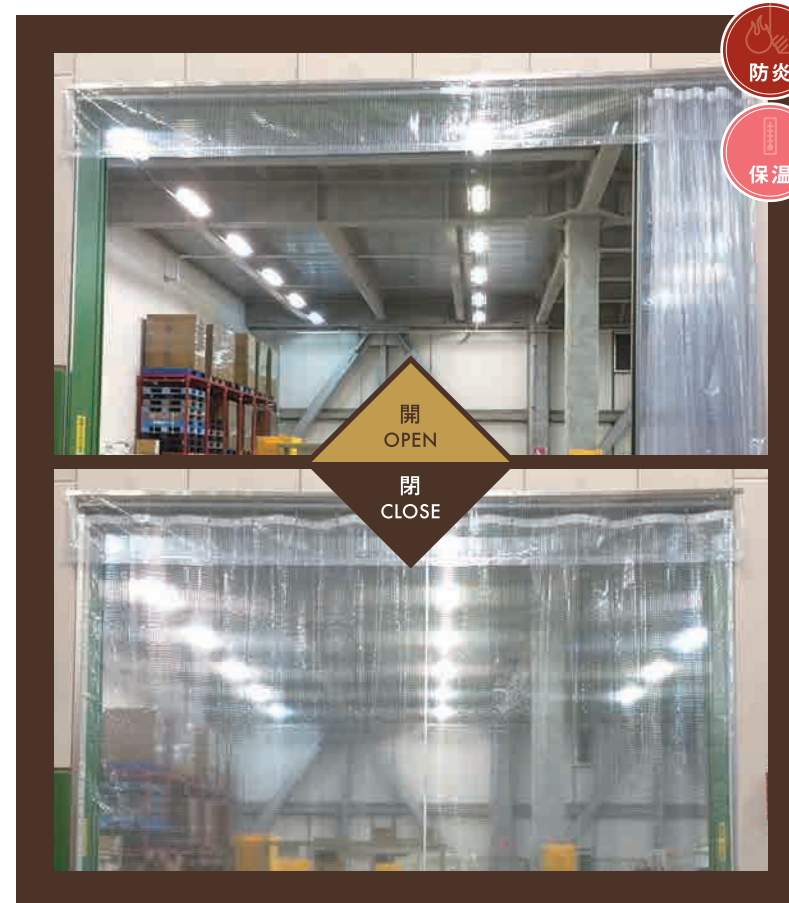

※金具専用のボルトは付属しております。

メッキスチール

<200巾用ハンガー>

ステンレス

<200巾用ハンガー>

■ワンタッチフレーム式カーテン【カーテン200巾】

■ワンタッチフレーム式カーテン【カーテン300巾】

間仕切カーテン

倉庫内、工場内の防虫・防塵対策に最適。冷暖房効率も飛躍的にUPします。
工場内のレイアウト変更が容易にでき、外部の間仕切にも対応しております。

間仕切ブース

製造ラインの区画分け、測定機器や精密機器の防塵・保護カバーに最適。
簡易的なクリーンブースとしても使用可能です。

ビニールパーテーション

パーテーションと比べて低コストでのゾーニングが可能。
工場や倉庫のレイアウトの多様性が広がります。

クリーンブース用ビニールシート