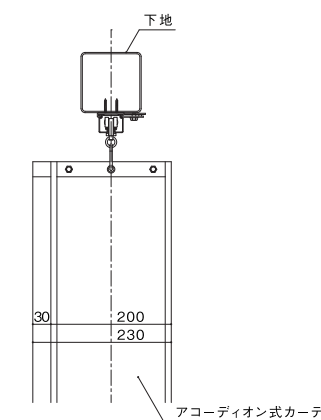

ジャバラアコーディオン式カーテン シート仕様

一般／防火透明糸入	一般／防火防虫糸入	防火不透明	不燃不透明	防火耐寒透明糸入
0.3mm／0.55mm厚	0.3mm／0.55mm厚	0.35mm～0.5mm厚	0.4mm～0.57mm厚	0.55mm厚

※記載しているほかにも、多数シートをご用意しております。詳しくは弊社担当までお問い合わせください。

仕様図

カーテン断面詳細図

自動アコーディオン式カーテン