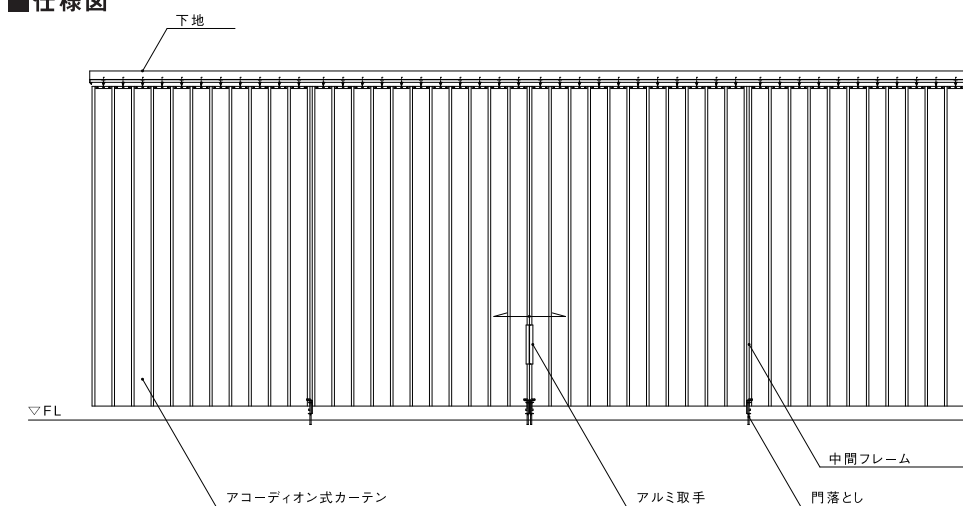

アコーディオン式カーテン／ジャバラアコーディオン式カーテン

空調効果の効率化による省エネ化の実現。また遮音効果もあり作業環境の改善も可能です。
業界唯一の屋外用対応アコーディオン式カーテン。透明性に優れ、内部の斜光・見通しが向上。

施工事例 アコーディオン式カーテン

タタミシロが小さいため有効開口を活用できます。

施工事例 ジャバラアコーディオン式カーテン

透明糸入シート・不透明シートなど多種のシートの対応可能。
軽天地下など重量物の取付が難しい場所に最適。空調効果・遮音効果の向上が実現可能。

2mm厚 シート仕様表

静電透明	防火静電透明	静電防虫グリーン※1	防火静電防虫オレンジ	耐寒透明
200巾／300巾	200巾／300巾	200巾／300巾	200巾／300巾	200巾／300巾

※1…2mm×200巾のみ、防火品もございます。

ジャバラアコーディオン式カーテン シート仕様

一般／防火透明糸入	一般／防火防虫糸入	防火不透明	不燃不透明	防火耐寒透明糸入
0.3mm／0.55mm厚	0.3mm／0.55mm厚	0.35mm～0.5mm厚	0.4mm～0.57mm厚	0.55mm厚

※記載しているほかにも、多数シートをご用意しております。詳しくは弊社担当までお問い合わせください。

仕様図

カーテン断面詳細図