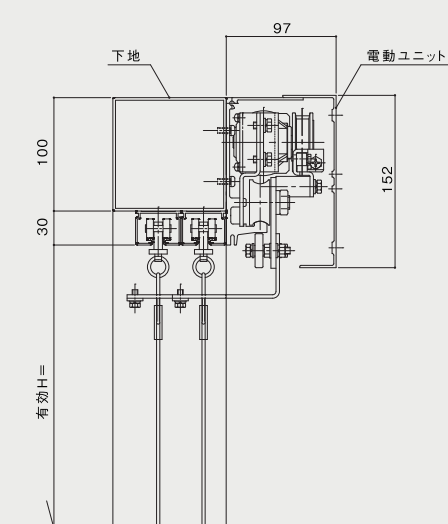

起動装置

無線3点スイッチ

タッチスイッチ

プルスイッチ

インテリジェントセンサー

【片開仕様】

■ 姿図

■ 断面図

■ 電動BOX内部

【両開仕様】

■ 姿図

■ 断面図

■ 電動BOX内部

ワンタッチフレーム式カーテン

一般的なのれん式カーテン。金具はメッキスチール・ステンレス金具の2種類より選択可能です。
ドアの開閉の手間がなく人の出入りはもちろん、リフト・台車がそのまま通ることが可能。

施工事例