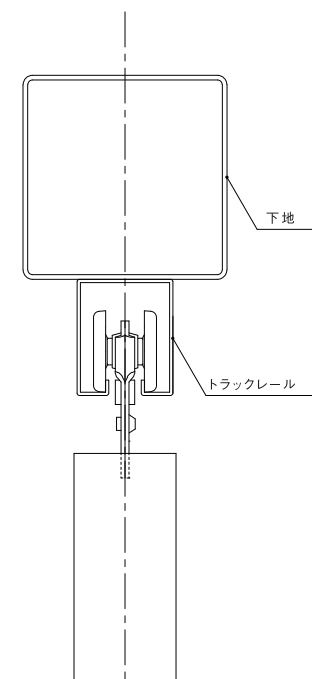

※シートグレード・規格・サンプル等は各営業担当にお問い合わせください。

標準加工・取り扱いシート一覧

標準加工一覧

取り扱いシート

記載しているほかにも、多数シートをご用意しております。詳しくは弊社担当までお問い合わせください。

一般透明 0.3/0.5/1.0mm厚 他	耐電防災 0.3/0.5mm厚 他	防虫オレンジ 0.3/0.5/1.0mm厚	ナシジ(一般、静電防災) 0.3mm厚	耐熱防災透明 0.3mm厚	耐寒透明糸入 0.55mm厚	防音半透明 0.8/1.2mm厚 他
不燃透明 0.3mm厚	不燃半透明 0.28mm厚	不透明(防災/不燃) 0.35/0.47/0.5/0.57mm厚 他	防虫オプトロン 0.8mm厚	防虫オプトロン糸入 0.3mm厚	防災透明糸入 0.3/0.55mm厚	防災防虫糸入 0.25/0.55mm厚
						ネット -

テントシートカーテン

大型倉庫の軒下に最適。

部材・生地ともに間仕切カーテンより強度があるグレードを使用しております。

風対策・雨対策として使用されています。目隠し用途としても使用可能。

■一般図

■断面図

■シート種類

防火不透明	0.47mm
不燃不透明	0.53mm
防火透明	0.55mm 0.86mm