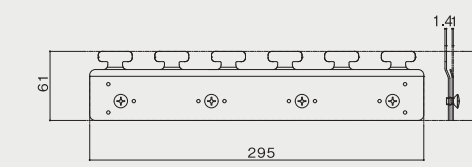

※金具専用のボルトは付属しております。

メッキスチール

<200巾用ハンガー>

ステンレス

<200巾用ハンガー>

■ワンタッチフレーム式カーテン【カーテン200巾】

■ワンタッチフレーム式カーテン【カーテン300巾】

間仕切カーテン