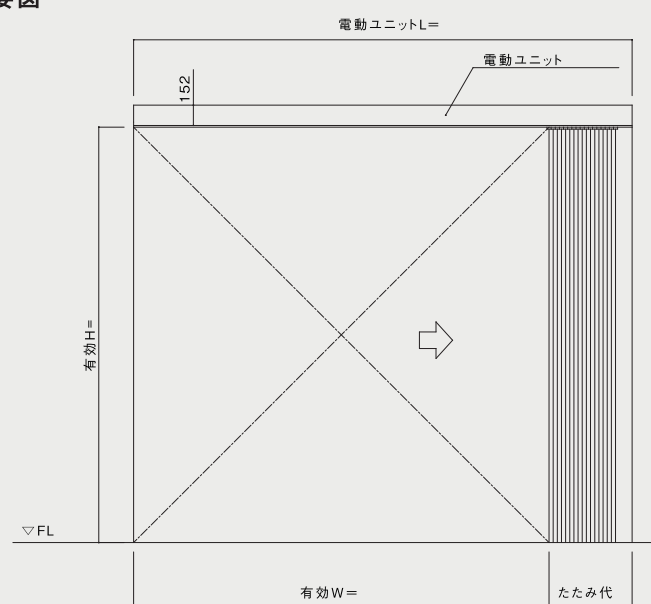

起動装置

無線3点スイッチ

タッチスイッチ

プルスイッチ

インテリジェントセンサー

【片開仕様】

■ 姿図

■ 断面図

■ 電動BOX内部

【両開仕様】

■ 姿図

■ 断面図

■ 電動BOX内部

ワンタッチフレーム式カーテン

一般的なのれん式カーテン。金具はメッキスチール・ステンレス金具の2種類より選択可能です。
ドアの開閉の手間がなく人の出入りはもちろん、リフト・台車がそのまま通ることが可能。

施工事例