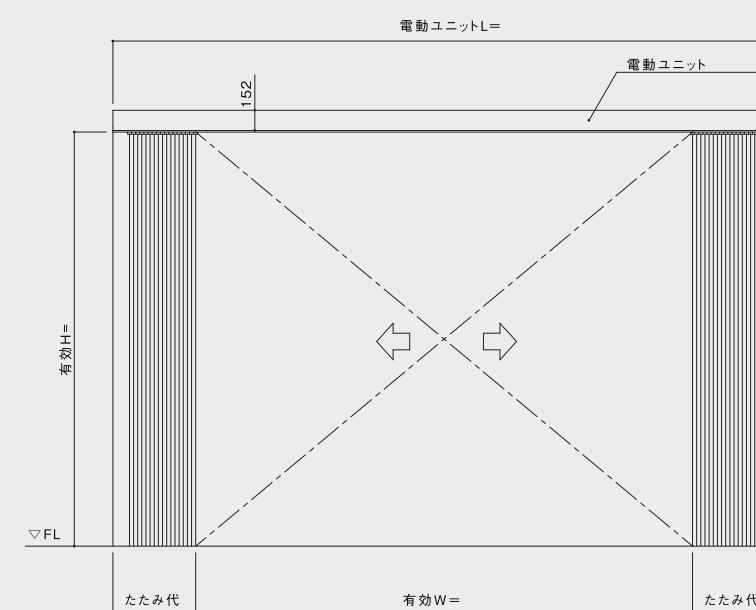

起動装置

無線3点スイッチ

タッチスイッチ

プルスイッチ

インテリジェントセンサー

【片開仕様】

■ 姿図

■ 断面図

■ 電動BOX内部

【両開仕様】

■ 姿図

■ 断面図

■ 電動BOX内部

ワンタッチフレーム式カーテン

一般的なのれん式カーテン。金具はメッキスチール・ステンレス金具の2種類より選択可能です。
ドアの開閉の手間がなく人の出入りはもちろん、リフト・台車がそのまま通ることが可能。

施工事例