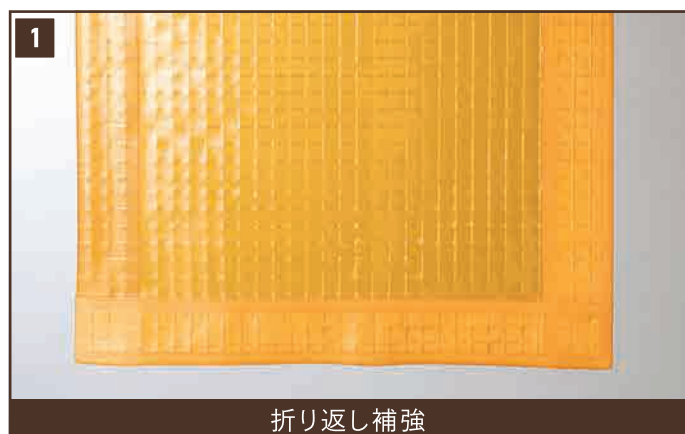

※シートグレード・規格・サンプル等は各営業担当にお問い合わせください。

標準加工・取り扱いシート一覧

標準加工一覧

取り扱いシート

記載しているほかにも、多数シートをご用意しております。詳しくは弊社担当までお問い合わせください。

一般透明 0.3/0.5/1.0mm厚 他	耐電防災 0.3/0.5mm厚 他	防虫オレンジ 0.3/0.5/1.0mm厚	ナシジ(一般、静電防災) 0.3mm厚	耐熱防災透明 0.3mm厚	耐寒透明糸入 0.55mm厚	防音半透明 0.8/1.2mm厚 他
不燃透明 0.3mm厚	不燃半透明 0.28mm厚	不透明(防災/不燃) 0.35/0.47/0.5/0.57mm厚 他	防虫オプトロン 0.8mm厚	防虫オプトロン糸入 0.3mm厚	防災透明糸入 0.3/0.55mm厚	防災防虫糸入 0.25/0.55mm厚
						ネット -