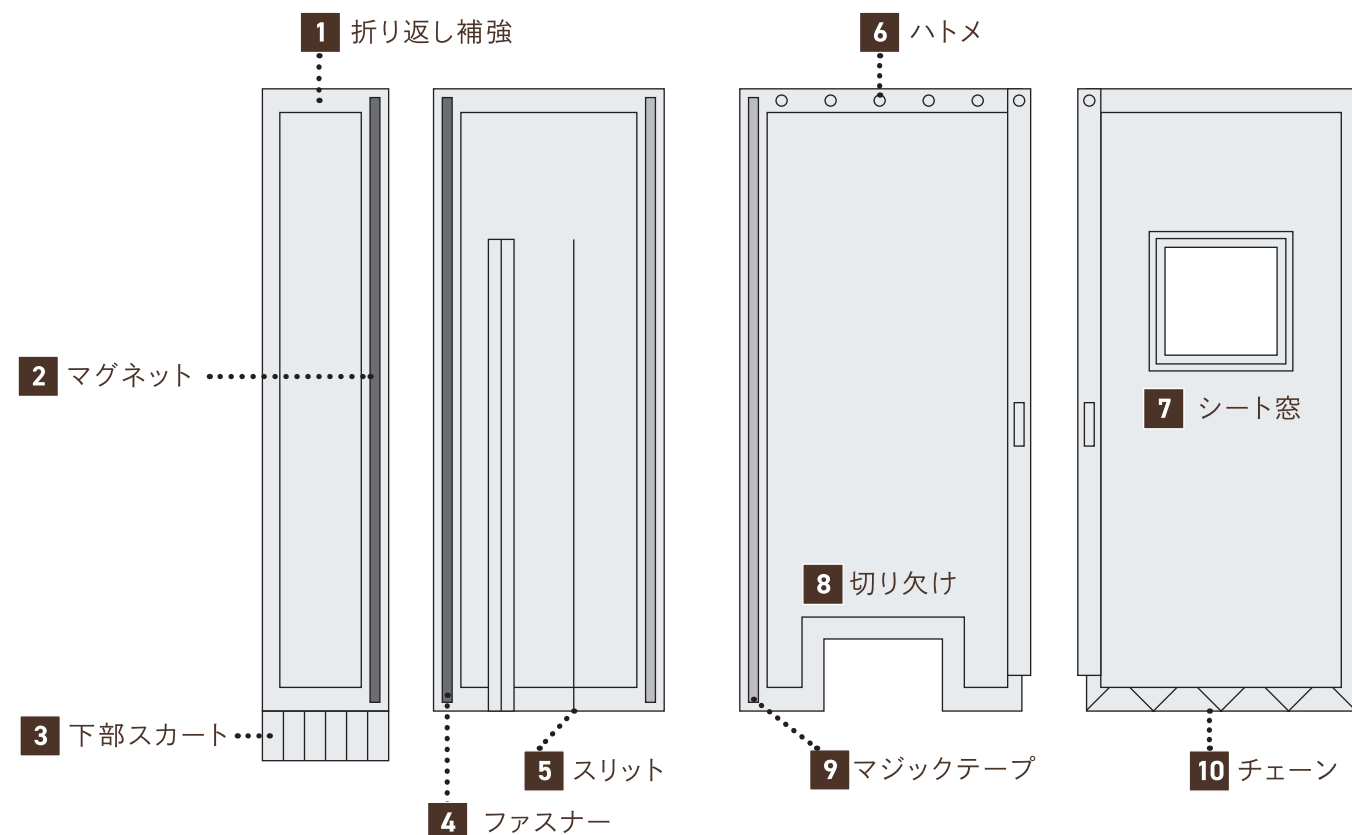

標準加工・取り扱いシート一覧

標準加工一覧

取り扱いシート

記載しているほかにも、多数シートをご用意しております。詳しくは弊社担当までお問い合わせください。

一般透明 0.3/0.5/1.0mm厚 他	耐電防災 0.3/0.5mm厚 他	防虫オレンジ 0.3/0.5/1.0mm厚	ナシジ(一般、静電防災) 0.3mm厚	耐熱防災透明 0.3mm厚	耐寒透明糸入 0.55mm厚	防音半透明 0.8/1.2mm厚 他
不燃透明 0.3mm厚	不燃半透明 0.28mm厚	不透明(防災/不燃) 0.35/0.47/0.5/0.57mm厚 他	防虫オプトロン 0.8mm厚	防虫オプトロン糸入 0.3mm厚	防災透明糸入 0.3/0.55mm厚	防災防虫糸入 0.25/0.55mm厚
						ネット -