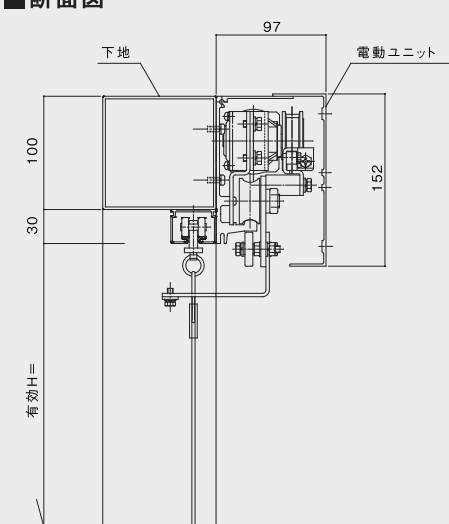

起動装置

無線3点スイッチ

タッチスイッチ

プルスイッチ

インテリジェントセンサー

【片開仕様】

■ 姿図

■ 断面図