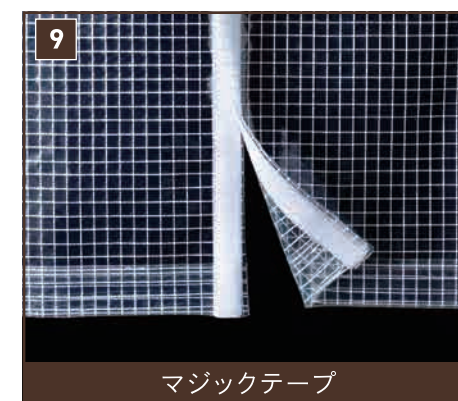

標準加工・取り扱いシート一覧

標準加工一覧

取り扱いシート

記載しているほかにも、多数シートをご用意しております。詳しくは弊社担当までお問い合わせください。

一般透明 0.3/0.5/1.0mm厚 他	耐電防災 0.3/0.5mm厚 他	防虫オレンジ 0.3/0.5/1.0mm厚	ナシジ(一般、静電防災) 0.3mm厚	耐熱防災透明 0.3mm厚	耐寒透明糸入 0.55mm厚	防音半透明 0.8/1.2mm厚 他
不燃透明 0.3mm厚	不燃半透明 0.28mm厚	不透明(防災/不燃) 0.35/0.47/0.5/0.57mm厚 他	防虫オプトロン 0.8mm厚	防虫オプトロン糸入 0.3mm厚	防災透明糸入 0.3/0.55mm厚	防災防虫糸入 0.25/0.55mm厚
						ネット -