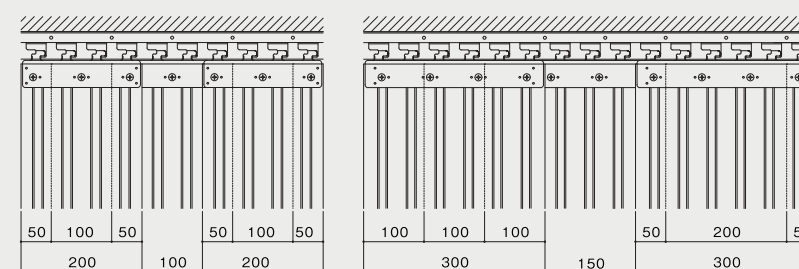

ワンタッチフレーム式カーテン姿図