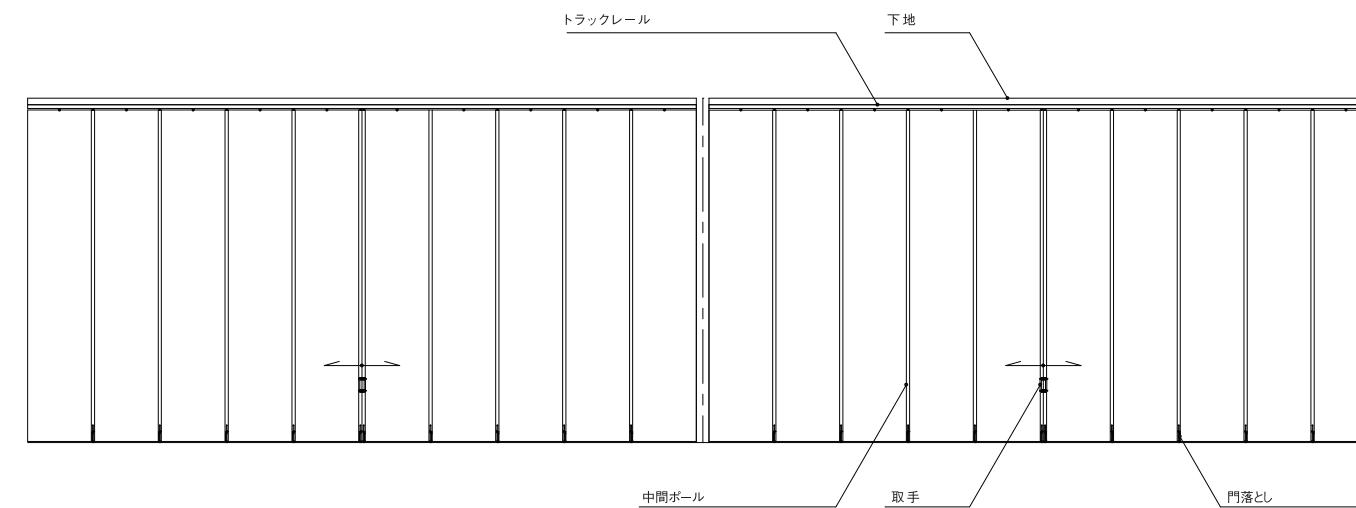

テントシートカーテン

大型倉庫の軒下に最適。

部材・生地ともに間仕切カーテンより強度があるグレードを使用しております。

風対策・雨対策として使用されています。目隠し用途としても使用可能。

■一般図

■断面図

■シート種類

防火不透明	0.47mm
不燃不透明	0.53mm
防火透明	0.55mm 0.86mm