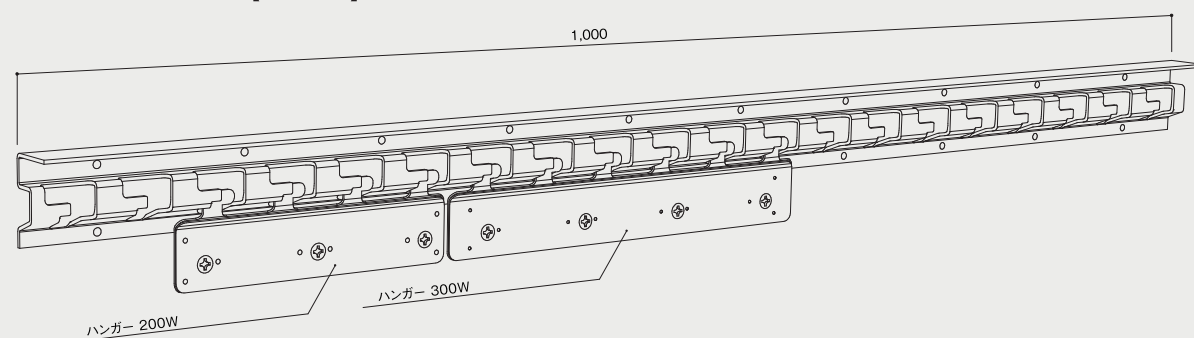

ワンタッチフレーム式カーテン【フレーム】