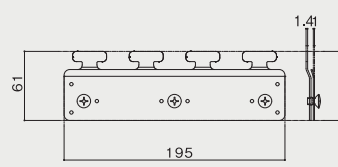

※金具専用のボルトは付属しております。

メッキスチール

<200巾用ハンガー>

ステンレス

<200巾用ハンガー>

■ワンタッチフレーム式カーテン【カーテン200巾】

■ワンタッチフレーム式カーテン【カーテン300巾】

間仕切カーテン