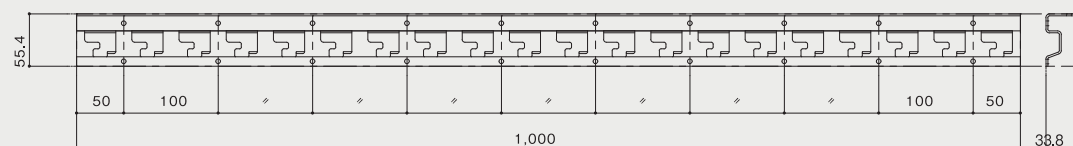

2mm×200巾のみ、防火品もございます。

金具部材詳細

フレーム

[規格/1000mmL]

メッキスチール

ステンレス

■ワンタッチフレーム式カーテン【フレーム】

ハンガー